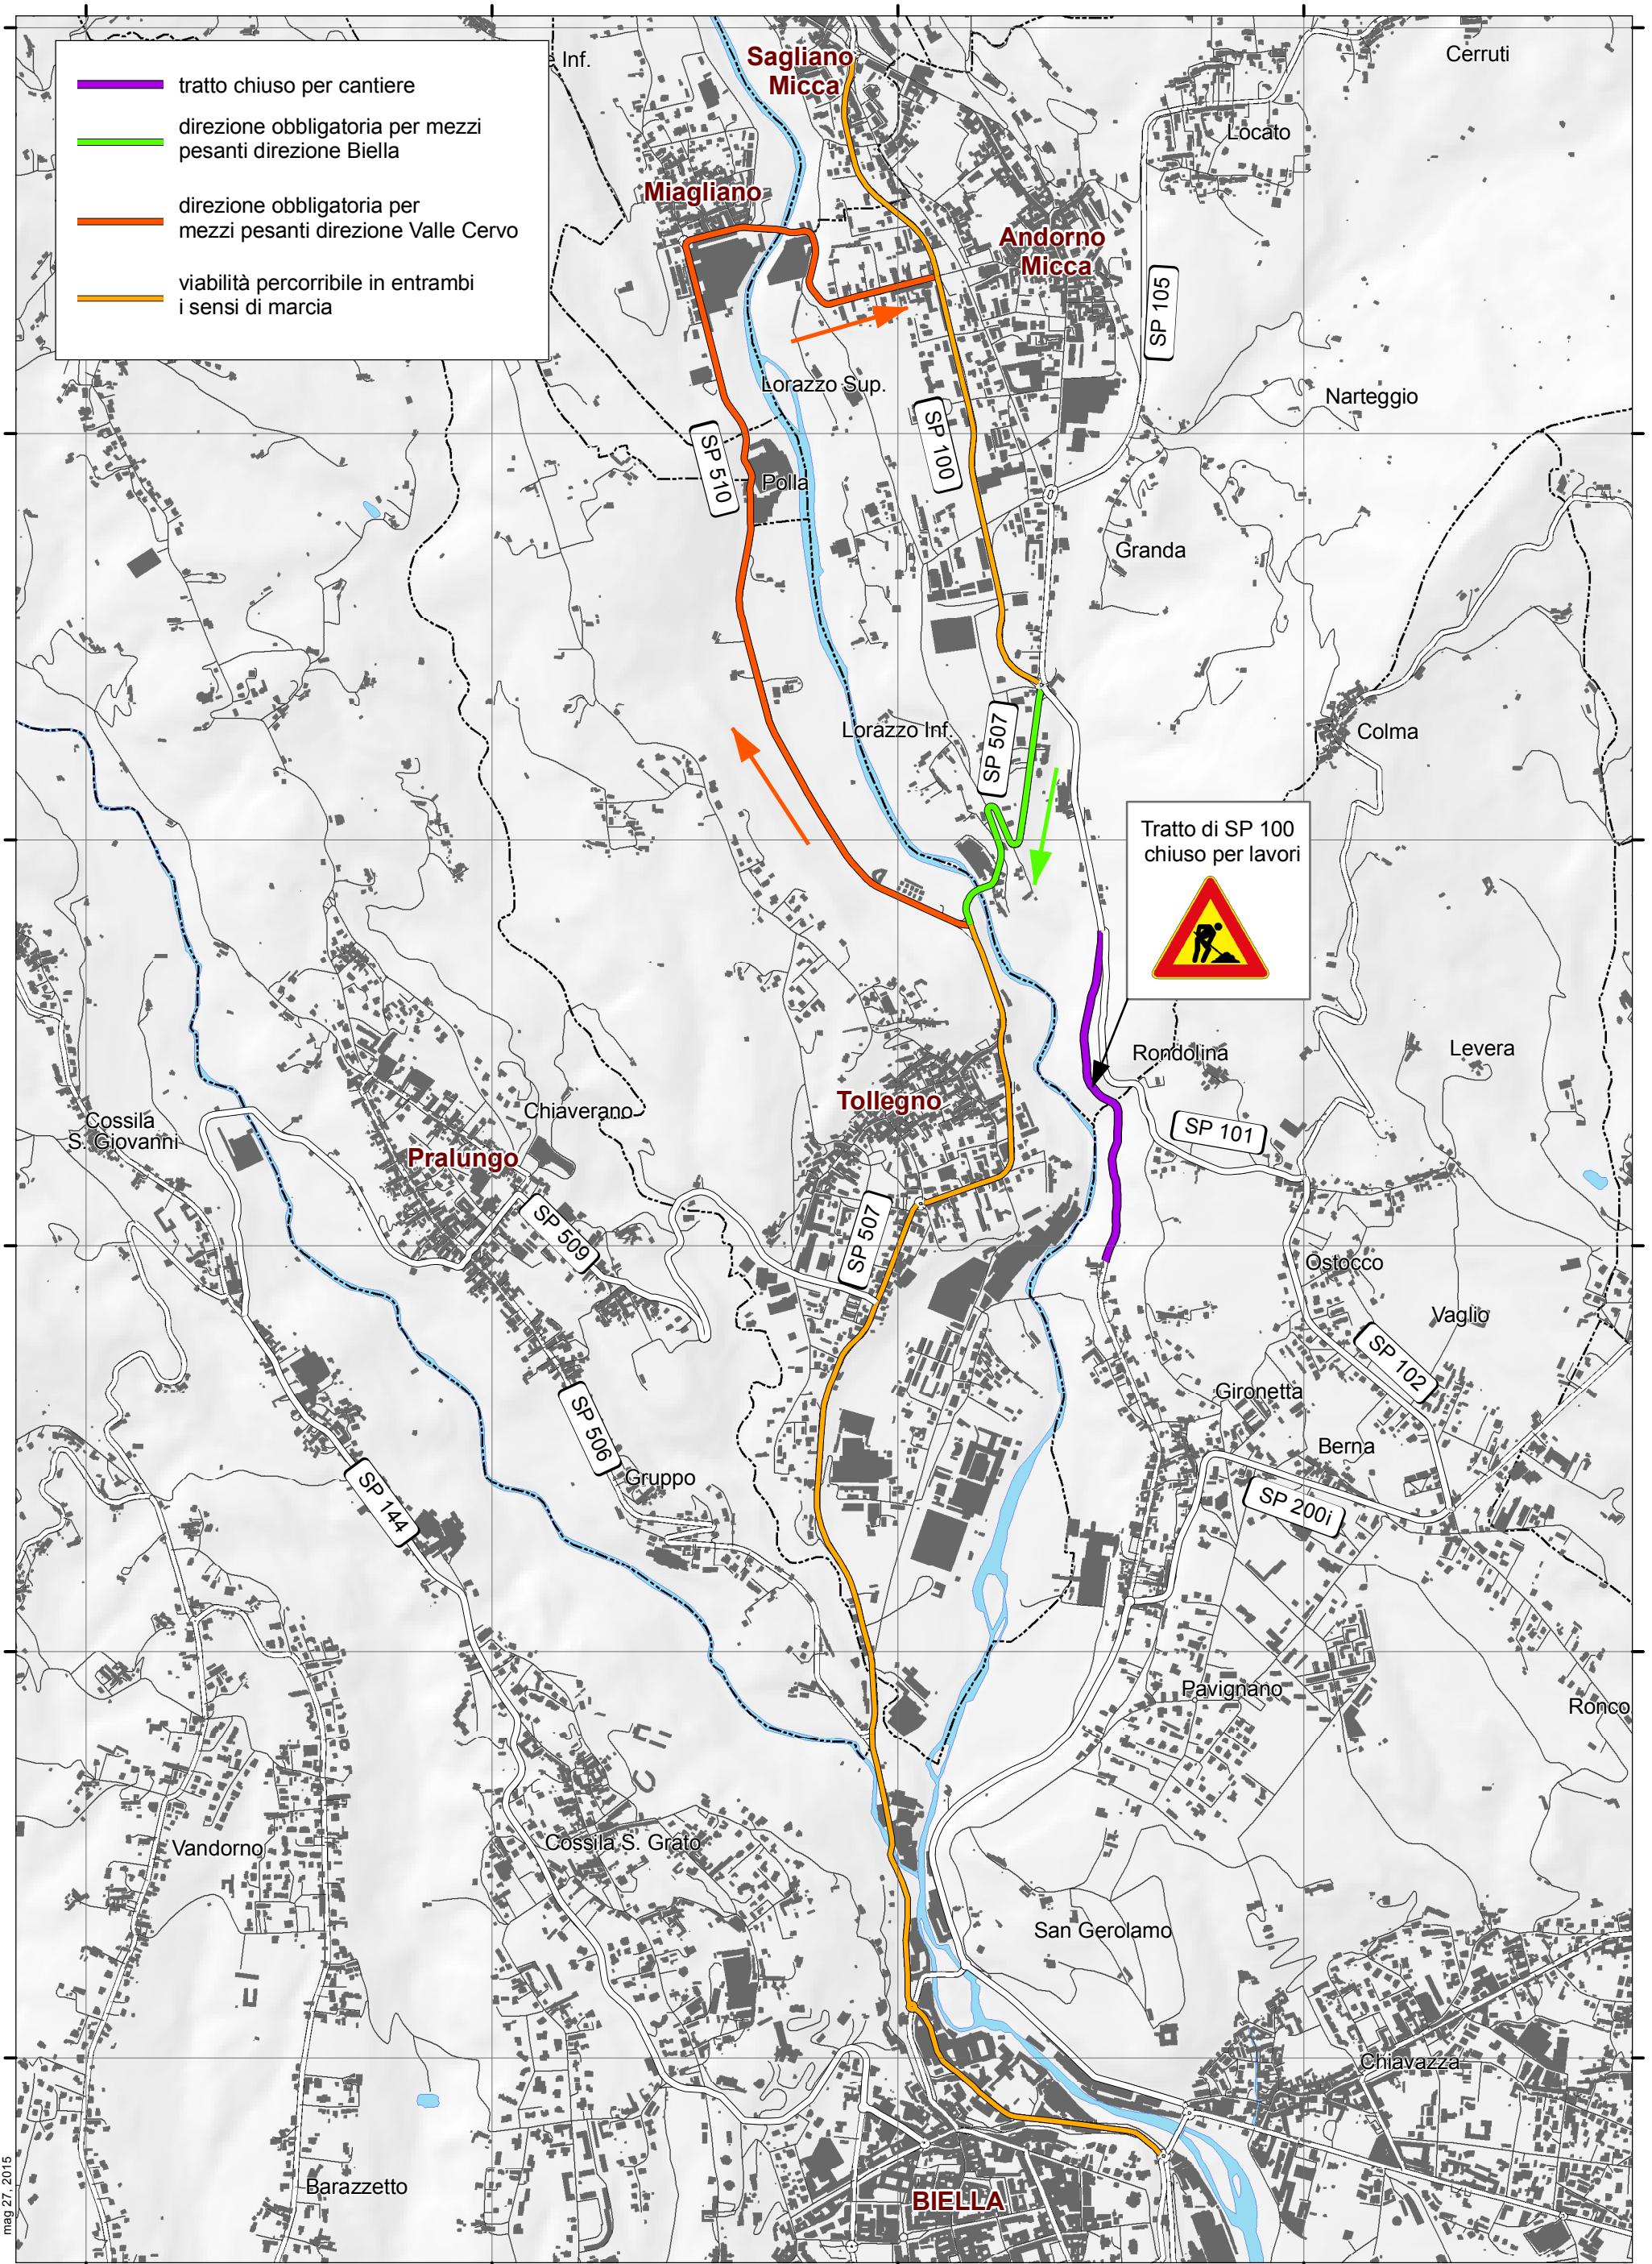

# Variazioni della circolazione causa chiusura tratto della SP 100 dal 3/6/2015

mag 27, 2015